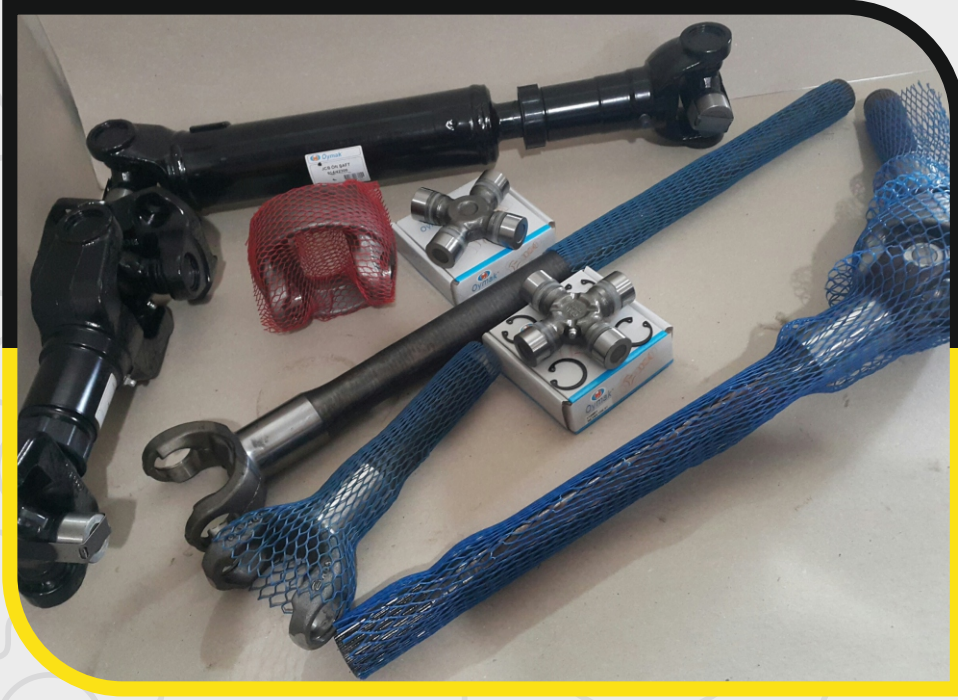

1938 yılında kurulmuş olan Carraro Drivetech SpA, tarım makinaları, iş makinaları ve kaldırma makinaları için güç aktarma komponentler, şanzıman dingil ve redüktörler üretmektedir. Özellikle Backhoe Loader ve traktörlerde kullanım açısından yüksek Pazar payına sahiptir. Carraro, Caterpillar , Komatsu , Volvo, Case, New Holland, Terex, Fermeç, Hyster, Yale, Agco, Same, Massey Ferguson, John Deere gibi sektörün önde gelen markalarına ürün tedarik etmektedir. Yerli üreticilerden Hidromek, Mastaş, Çukurova, Tümosan, Erkunt ve Başak Traktör de Carraro şanzıman ve dingil kullanan firmalardır.

HEMA

HEMA günümüzde otomotiv sektörünün tüm branşlarına ve iş makinalarına komple hidrolik sistemler, orijinal parçalar ve üniteler, hidrolik pompalar, direksiyon pompaları, fren pompaları üretmektedir.

Sektörde lider markalardan JCB Backhoe Loader makinalara ait , Diferansiyel, Motor , Şanzıman parçaları Tekma İş Makinaları stoklarında Orijinal , OEM ve Alternatif ürün çeşitleriyle bulunmaktadır.

Üretimlerinde Türkiye'de ve dünya da OEM ve OES müşterilerimizin onaylı tedarikçisidir. Sektöründe özel tesis ve tezgahlarına sahip esnek, hızlı üretim yapabilen kuruluştur. Tekma İş Makinaları geniş ürün yelpazesıyla hizmet vermektedir.